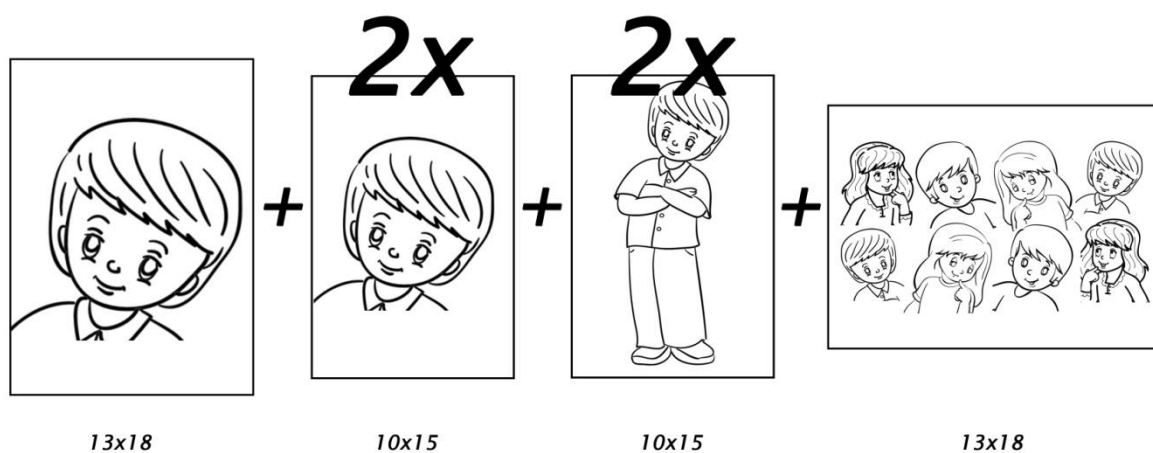

KINDERGARTENMAPPEN

MAPPE 1

Bestehend aus:

- Ein 20x30 Porträtfoto in sepia (Braunton)
- Zwei Ganzkörperfotos auf einem 20x30 Foto
- Ein großes, ein kleines und 4 Porträtfotos auf einem 20x30 Foto
- Ein Gruppenfoto in 13x18

Preis: 22,00€

Fotografie Verena Schäfer

Erlenweg 1 - 65558 Holzheim - Tel: 06432/6468812 - Mobil: 01522/1911424
 Email: mail@fotografie-diez.de - Web: www.fotostudio-schaefer.de

MAPPE 2

Bestehend aus:

- Ein 13x18 Porträtfoto
- Zwei 10x15 Porträtfotos
- Zwei 10x15 Ganzkörperfotos
- Ein 13x18 Gruppenfoto

13x18

10x15

Bestehend aus:

- Ein 13x18 Porträtfoto
- Zwei 10x15 Ganzkörper- oder Porträtfotos

Preis: 7,00€

Nur mit Voranmeldung erhältlich!

Beispiel einer Geschwistermappe

Fotografie Verena Schäfer