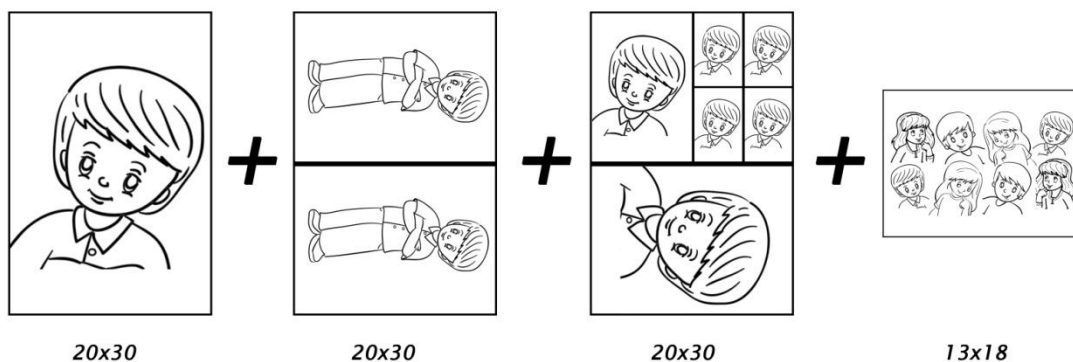

KINDERGARTENMAPPEN

MAPPE 1

Bestehend aus:

- Ein 20x30 Porträtfoto in sepia (Braunton)
- Zwei Ganzkörperfotos auf einem 20x30 Foto
- Ein großes, ein kleines und 4 Porträtfotos auf einem 20x30 Foto
- Ein Gruppenfoto in 13x18

Preis: 22,00€

Fotografie Verena Schäfer

Erlenweg 1 - 65558 Holzheim - Tel: 06432/6468812 - Mobil: 01522/1911424
 Email: mail@fotografie-diez.de - Web: www.fotostudio-schaefer.de

MAPPE 2

Bestehend aus:

- Ein 13x18 Porträtfoto
- Zwei 10x15 Porträtfotos
- Zwei 10x15 Ganzkörperfotos
- Ein 13x18 Gruppenfoto