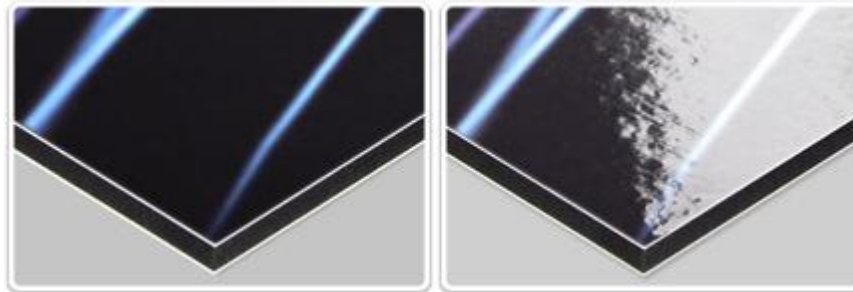

Alu-Dibond

Alu-Dibond Fineart (matt/glänzend)

Für höchste Ansprüche an Farbqualität und Veredelung - Der Fineart-Druck auf Premium Fotopapier wird auf die Alu-Dibond-Platte aufkaschiert und die Oberfläche durch ein zusätzliches Laminat geschützt - Ausführung: Alu-Dibond-Platte 3 mm, Premium Fotopapier aufkaschiert, Schutzlaminat matt oder glänzend

20x30	39,00€
30x30	45,00€
30x40	52,50€
40x40	64,50€
40x50	72,00€
40x60	82,50€
50x50	85,50€
50x60	97,00€
50x70	109,50€
50x75	115,50€

Fotografie Verena Schäfer

Erlenweg 1 - 65558 Holzheim - Tel: 06432/6468812 - Mobil: 01522/1911424
Email: mail@fotografie-diez.de - Web: www.fotostudio-schaefer.de