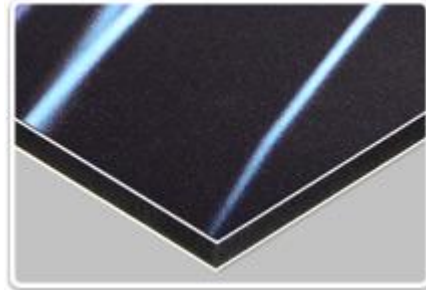

Alu-Dibond

Alu-Dibond Direktdruck

Gute Druckqualität zum günstigen Preis - Alu-Dibond-Platte direkt mit UV-Lack bedruckt - Auch für draußen geeignet - Ausführung: Alu-Dibond-Platte 3 mm, direkt bedruckt, ohne Schutzlaminat

20x30	33,00€
30x30	37,50€
30x40	43,50€
40x40	49,50€
40x50	57,00€
40x60	60,00€
50x50	67,50€
50x60	73,50€
50x70	82,50€
50x75	87,00€

Fotografie Verena Schäfer

Erlenweg 1 - 65558 Holzheim - Tel: 06432/6468812 - Mobil: 01522/1911424
Email: mail@fotografie-diez.de - Web: www.fotostudio-schaefer.de