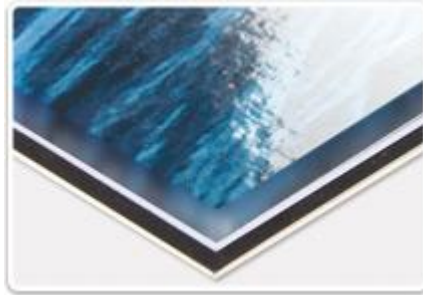

Acryl-Glas

Acryl-Glas Fineart Alu-Dibond

Der Fineart-Druck auf Premium Fotopapier wird auf die Acryl-Glas-Platte aufgeklebt und mit Alu-Dibond hinterlegt - Ausführung: Acryl-Glas-Platte 4 mm, Fotolabor-Papier aufkaschiert, hinterlegt mit einer 3 mm starken Alu-Dibond-Platte

20x30	55,50€
30x30	67,50€
30x40	75,00€
40x40	93,00€
40x50	108,00€
40x60	123,00€
50x50	126,00€
50x60	144,00€
50x70	150,00€
50x75	172,50€

Fotografie Verena Schäfer

Erlenweg 1 - 65558 Holzheim - Tel: 06432/6468812 - Mobil: 01522/1911424
Email: mail@fotografie-diez.de - Web: www.fotostudio-schaefer.de